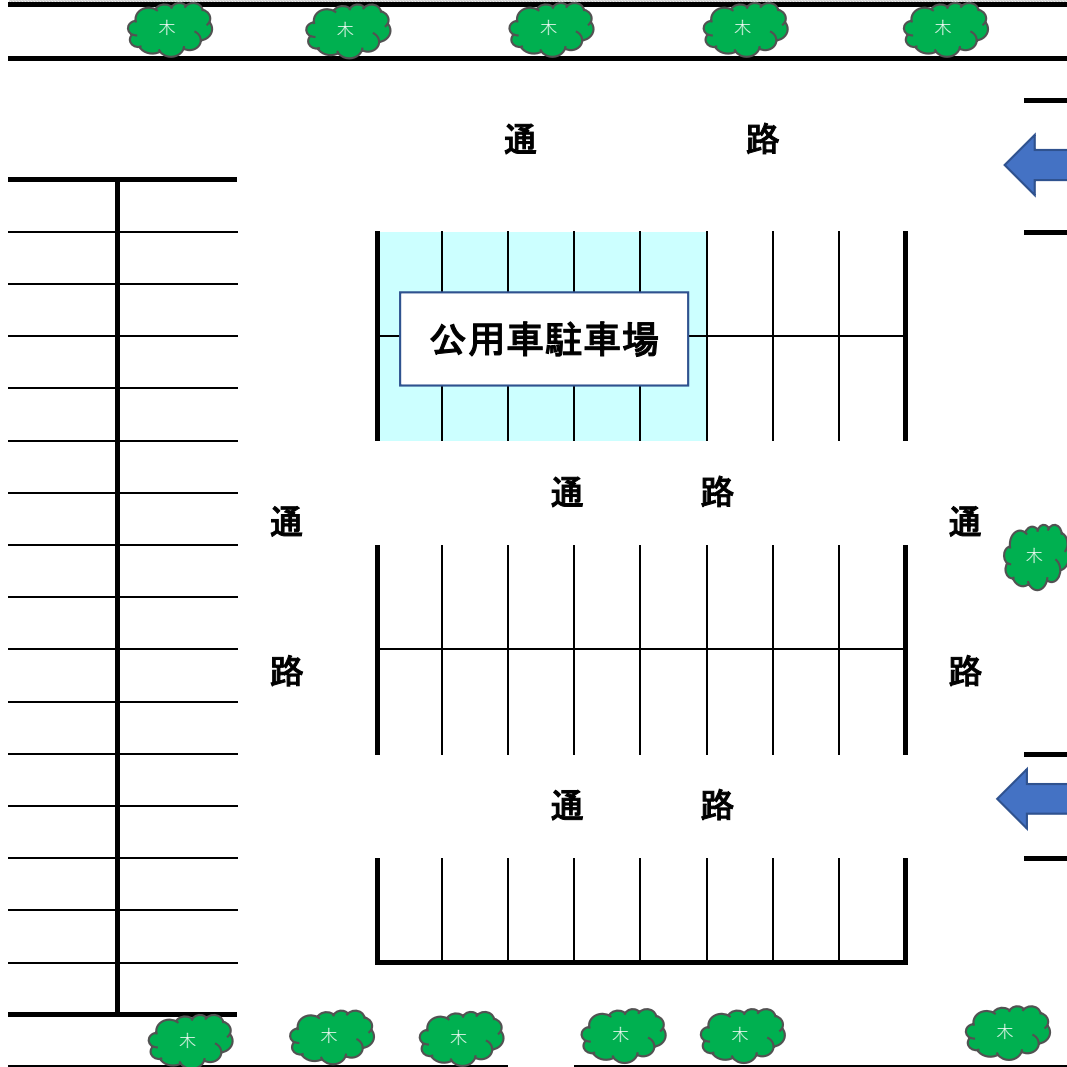

三重県農業研究所

三重県農林水産支援センター

農大へ➡

- 駐車場での事故・盗難等のトラブルにつきましては、一切責任を負いません。
- 所定の場所に駐車してください。
- 周りの迷惑となる行為はお止めください。
- 採用試験会場周辺は公的な試験施設なので、指定場所以外への立入は禁止します。

(公財) 三重県農林水産支援センター
令和6年度
民間企業等職務経験者任期付職員
採用試験受験者駐車場